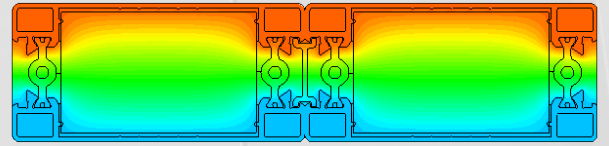

## **PERSIANA A LAMELLE ORIENTABILI**

Il sistema prevede l'inserimento di lamelle orientabili, ovaline fisse, pannelli e relative combinazioni, il tutto ampiamente personalizzabile.

**SIMULAZIONE FLUSSO TERMICO  
DOGHE NON ISOLATE - DOGHE ISOLATE**

# Isolamento VERO!

TEMPERATURA SUPERFICIALE ESTERNA: 65 °

TEMPERATURA SUPERFICIALE INTERNA: 61 °

TEMPERATURA SUPERFICIALE ESTERNA: 65 °

TEMPERATURA SUPERFICIALE INTERNA: 35 °