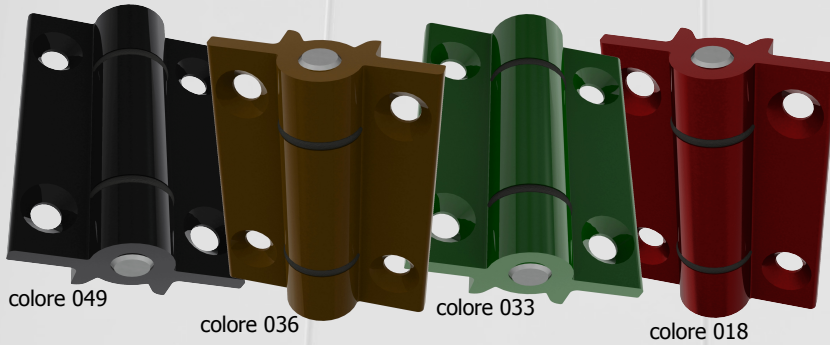

## ACCESSORI / PERSONALIZZAZIONI

colore 049

colore 036

colore 033

colore 018

colore 049

Le cerniere sono disponibili nel colore standard nero opaco cod. 049 o personalizzabili nei colori principali.

Le chiusure sono disponibili nel colore nero opaco cod. 049.